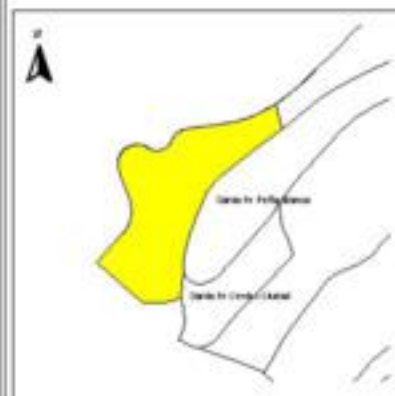

EVALUA DF
Consejo de Evaluación del
Desarrollo Social del
Distrito Federal

ÍNDICE DE DESARROLLO SOCIAL

Delegación: Álvaro Obregón
Colonia: Paseo de las Lomas
Grado de desarrollo: Alto

Grado de Desarrollo Social

-  Muy bajo
-  Bajo
-  Medio
-  Alto
-  Sin dato

0.1 0 0.1 0.2 Kilómetros

Fuente: Elaboración propia con datos de Seduvi e INEGI